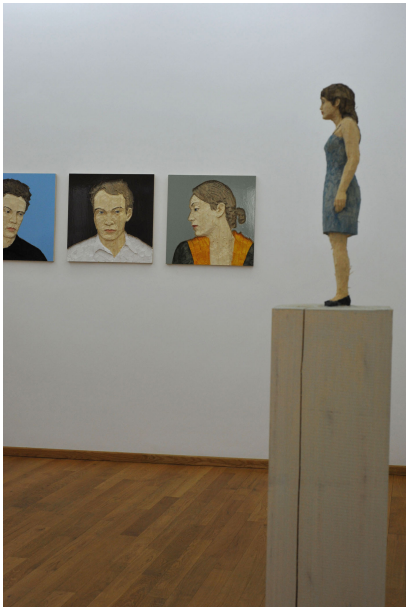

Nosbaum Reding

Luxembourg | Bruxelles

05.06.2010 - 06.26.2010

Exhibition View
Nosbaum Reding, Luxembourg, 2010