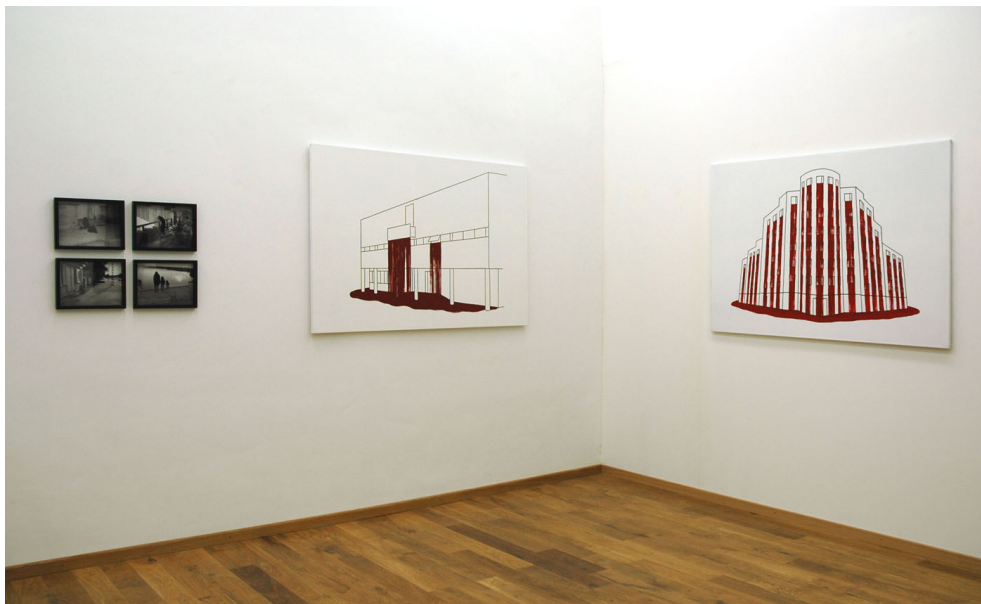

From There to Here
Exhibition View
Nosbaum Reding, Luxembourg, 2007

Gallery Nosbaum Reding

2 + 4, rue Wiltheim L-2733 Luxembourg / T (+352) 28 11 25 1 / reding@nosbaumreding.com